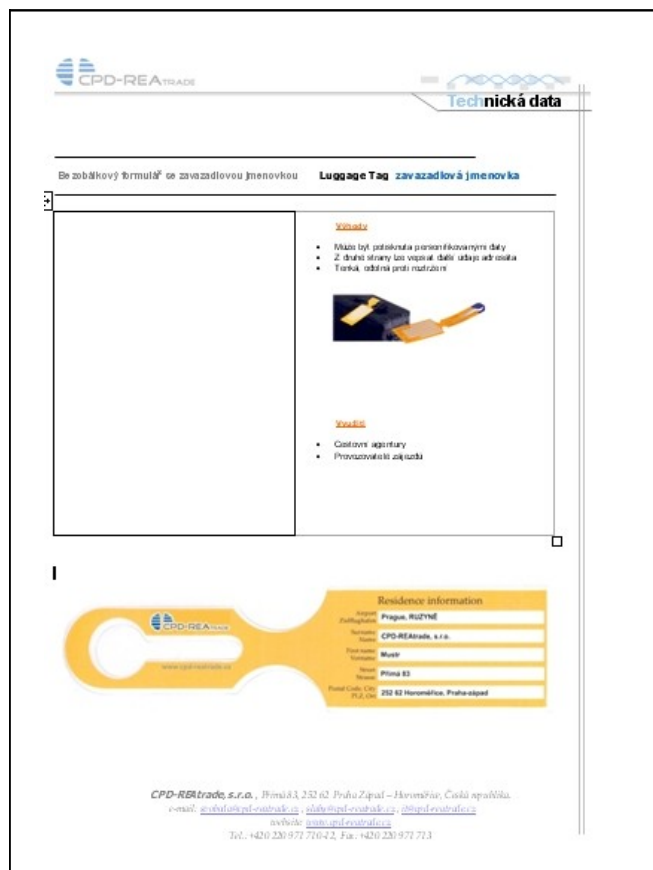

Bezobálkový formulář se zavazadlovou jmenovkou

Luggage Tag **zavazadlová jmenovka**

Výhody

- Může být potisknuta personalizovanými daty
- Z druhé strany lze vepsat další údaje adresáta či destinace
- Možno potisknout různými barvami
- Možnost různých tvarů a funkcí na přání
- Tenká, odolná proti roztržení
- Efektivní bezobálkové zpracování na skládacím a lisovacím zařízení